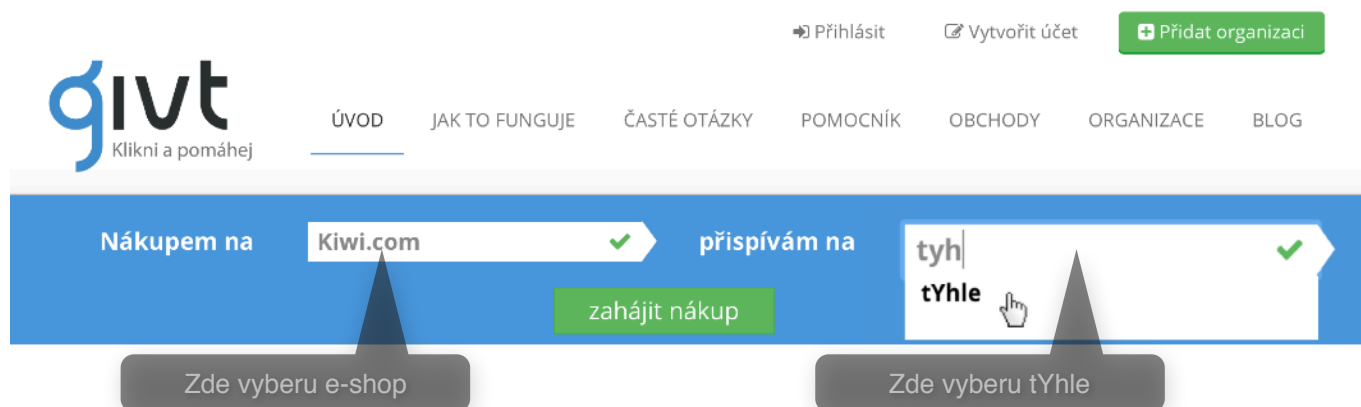

/ 1 / Na adrese givi.cz, vyberete e-shop ve kterém chcete nakupovat a organizaci, kterou chcete podpořit (tYhle).

/ 2 / Pokračujete tlačítkem „zahájit nákup“.

V dalším kroku můžete pokračovat bez přihlášení nebo se přihlásit přes svůj účet či facebook.